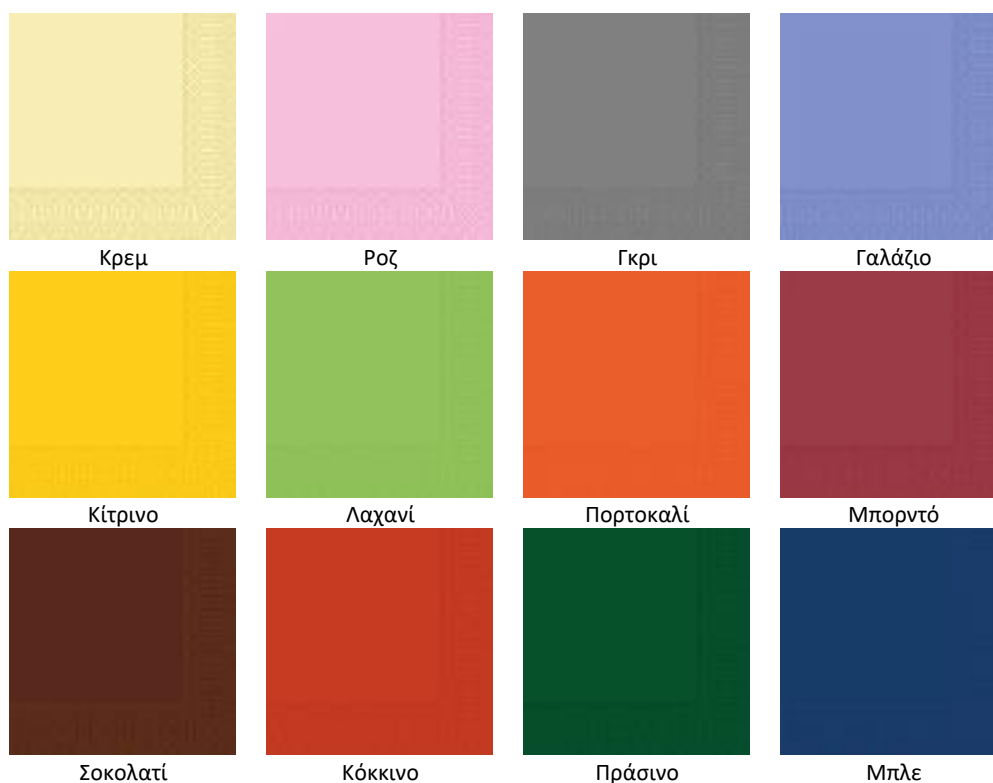

3.2 Μονόφυλλες & δίφυλλες εσο πολυτελείας

Κωδικός	Διάσταση	Συσκευασία δεσμίδες& τεμάχια ανά κιβώτιο	Ατύπωτες Κόστος (€/κιβώτιο)	Τυπωμένες Κόστος (€/κιβώτιο)
2020-B1	20x20 cm, Μονόφυλλες	12 x 700 = 8.400		
2020-B2	20x20 cm, Δίφυλλες	12 x 350 = 4.200		
2424-B1	24x24 cm, Μονόφυλλες	8 x 700 = 5.600		
2424-B2	24x24 cm, Δίφυλλες	8 x 375 = 3.000		
3333-B1	33x33 cm, Μονόφυλλες	24 x 150 = 3.600		
3333-B2	33x33 cm, Δίφυλλες	24 x 100 = 2.400		
4040-B2	40x40 cm, Δίφυλλες	18 x 100 = 1.800		

Ειδικές τιμές για αγορά μικτής παλέτας

4. ΕΓΧΡΩΜΕΣ ΧΑΡΤΟΠΕΤΣΕΤΕΣ ΠΟΛΥΤΕΛΕΙΑΣ

Χαρακτηριστικά

Διάσταση: 24 x 24 cm, μονόφυλλη σε κιβώτια των 5.600 τεμαχίων.

Διάσταση: 33 x 33 cm, δίφυλλη σε κιβώτια των 2.400 τεμαχίων.

Διάσταση: 40 x 40 cm, δίφυλλη σε κιβώτια των 1.800 τεμαχίων.

Χρώμα	24x24 cm, ατύπωτη	24x24 cm, με εκτύπωση	33x33 cm, ατύπωτη	33x33 cm, με εκτύπωση	40x40 cm, ατύπωτη	40x40 cm, με εκτύπωση