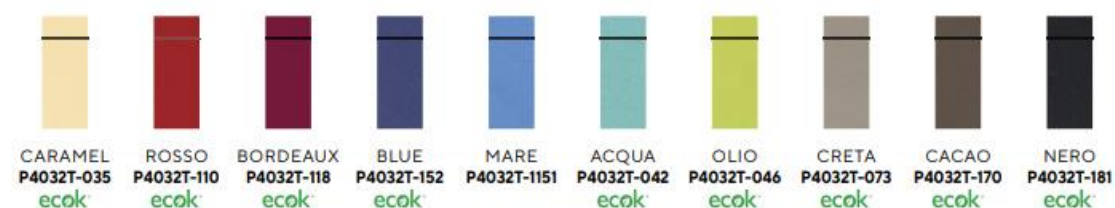

Οι παραπάνω θήκες δεν πωλούνται μόνες τους, χωρίς χαρτοπετσέτα.

Επίσης η σειρά αυτή, POCKET, **παράγεται κατόπιν παραγγελίας μέσα σε 3 εβδομάδες.**

### 3. ΣΕΙΡΑ "TASCA"

Θήκη που προκύπτει με **δίπλωμα airlaid ή sprunlace χαρτοπετσέτας 40 x 32 cm**

**Ανακυκλώσιμο προϊόν**

**Τεμάχια ανά κιβώτιο: 1.200**

**Κιβώτια ανά παλέτα: 30**

#### 3.1 COLOR

**Κόστος κιβωτίου:**